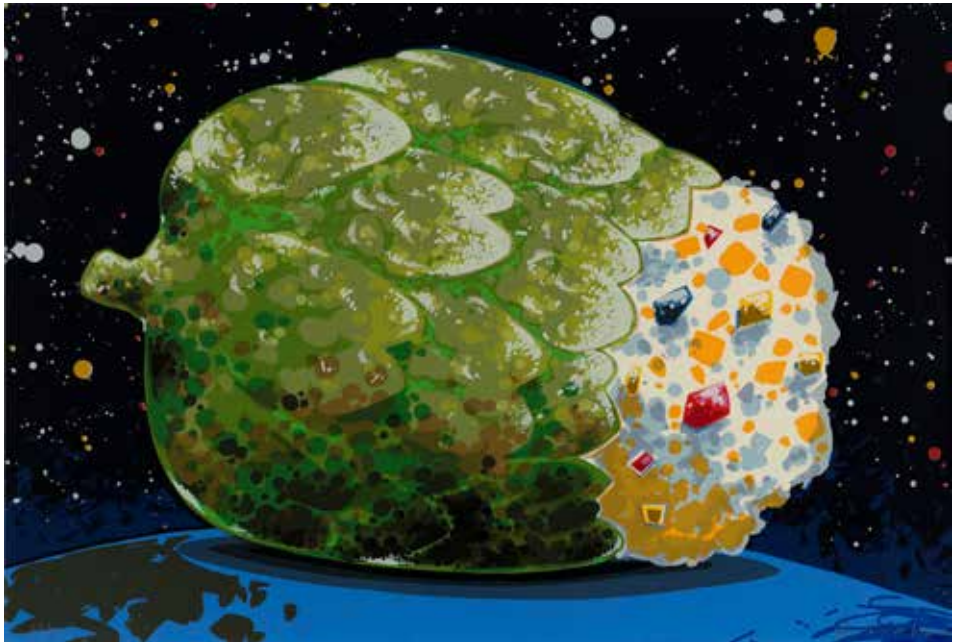

DI MARTINO Frédéric

Artichaut

Sérigraphie

L x H oeuvre : 60 - 41 cm

L x H cadre : 73 - 53 cm

Réf : 159 1000472