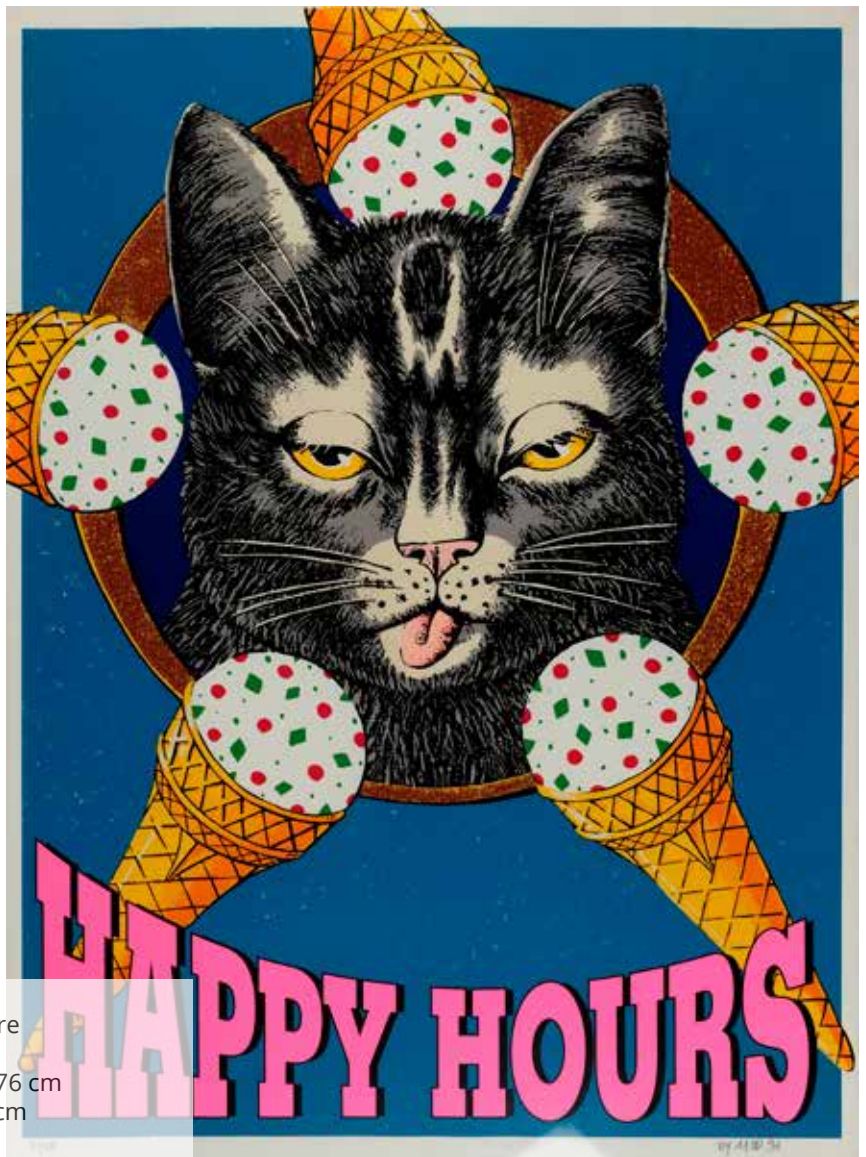

HUGO Jean

Intérieur

Sérigraphie

L x H oeuvre : 38,5 - 25,5 cm

L x H cadre : 66 - 51 cm

Réf : 62 1000256

MAYAUX Philippe

Heureux le visionnaire