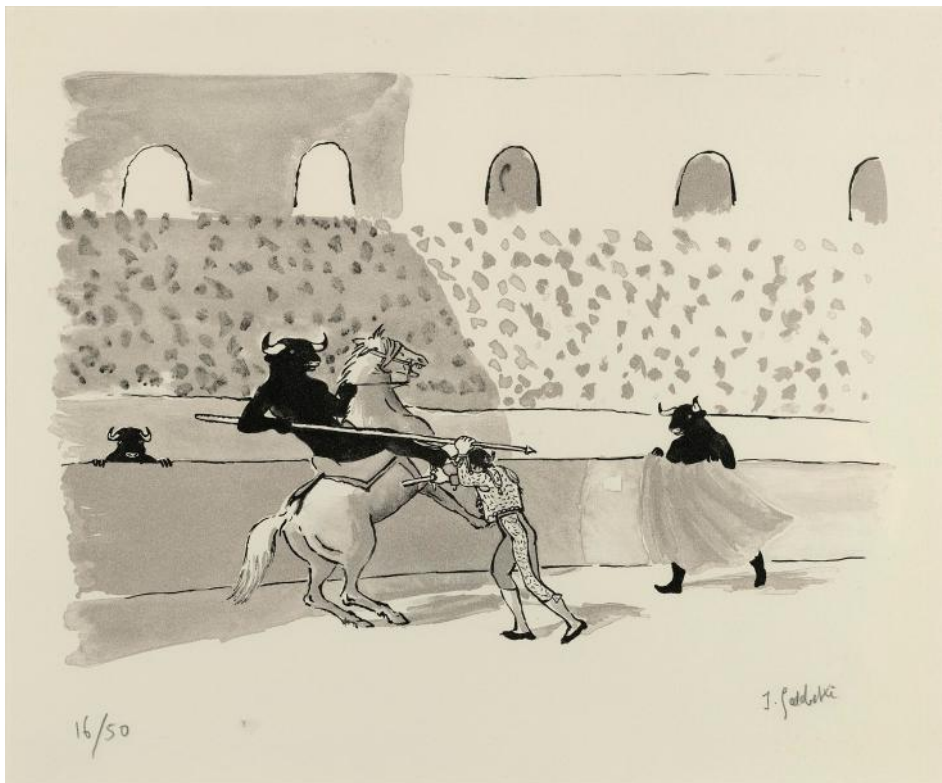

Réf : 283 1000726

VIALLAT Claude

Razet

Sérigraphie

L x H oeuvre : 30,5 - 30,5 cm

L x H cadre : 42,5 - 53 cm

Réf : 553 101127

PIRÈS & GODEBSKI

Porte folio

Sérigraphie

L x H oeuvre : 32 - 49 cm

L x H cadre : 53 - 73 cm

Réf : 278 1000715

GODEBSKI Jean

Corrida

Sérigraphie