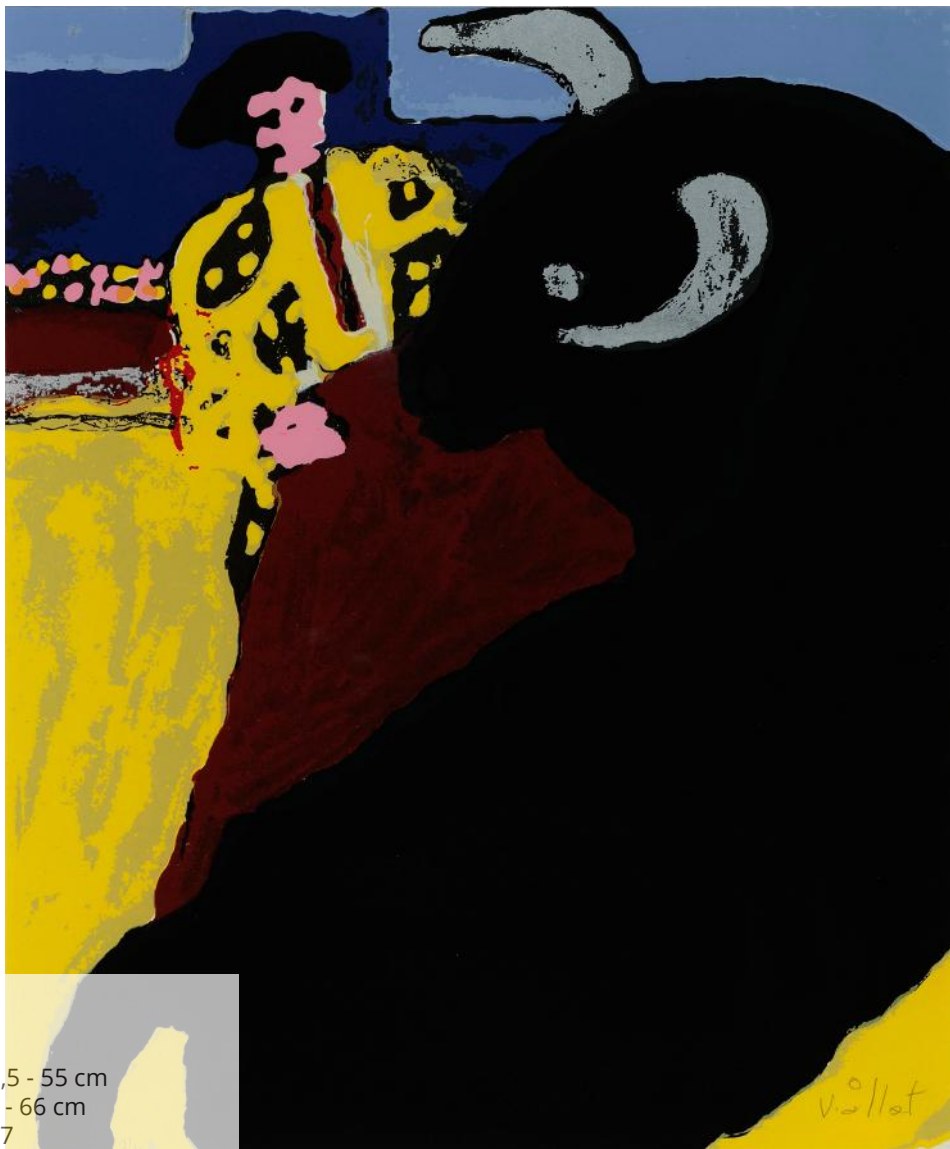

VIALLAT Claude

Tauromachie

Sérigraphie

L x H oeuvre : 45,5 - 55 cm

L x H cadre : 56,5 - 66 cm

Réf : 263 1000687