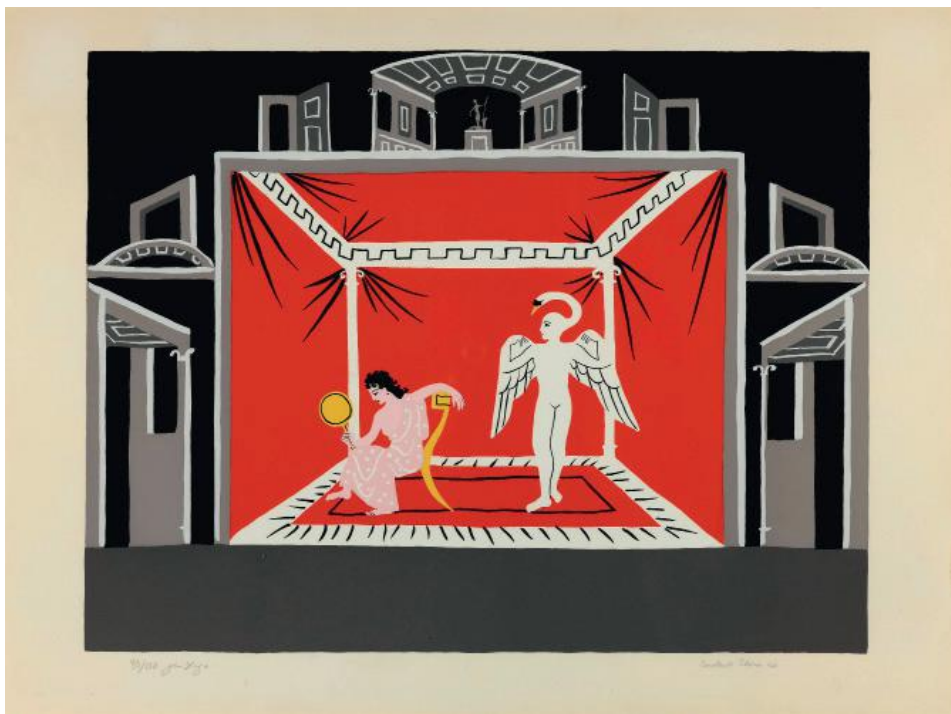

L x H cadre : 67,5 - 52,5 cm

Réf : 38 1000211

DISPONIBLE JUIN 2021

HUGO Jean

Intérieur
Sérigraphie

L x H oeuvre : 38,5 - 25,4 cm

L x H cadre : 66 - 51 cm

Réf : 62 1000256

HUGO Jean

Nature morte

Sérigraphie

L x H oeuvre : 39 - 26 cm

L x H cadre : 69 - 53 cm

Réf : 167 1000488

HUGO Jean

Léda

Sérigraphie

L x H oeuvre : 78,5 - 59 cm

L x H cadre : 81 - 61 cm

Réf : 189 1000540

HUGO Jean

L'enlèvement d'Europe

Sérigraphie

L x H oeuvre : 77 - 59 cm