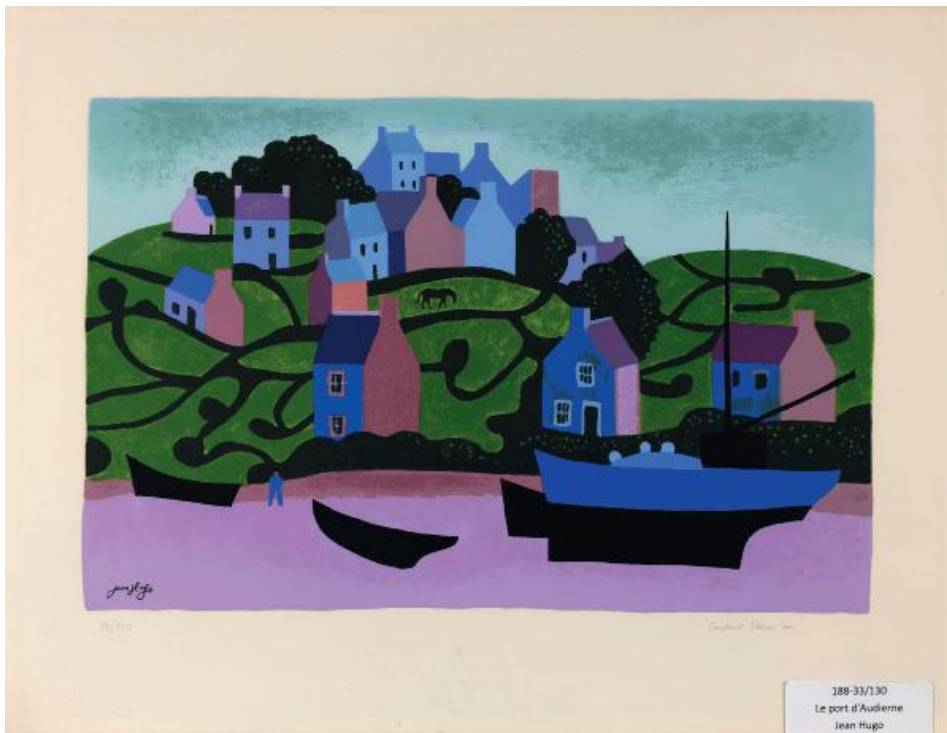

HUGO Jean

Le port d'Audierne

Sérigraphie

L x H oeuvre : 64,5 - 49 cm

L x H cadre : 68,5 - 53 cm

Réf : 34 1000204

DISPONIBLE JUIN 2021